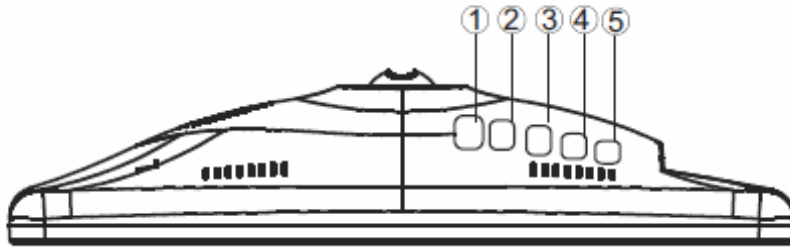

Nu folositi Rama Foto Digitala daca conditiile pot duce la condensare sau avarii se pot produce.

CONEXIUNI

PRIVIRE DE ANSAMBLU

Butoane de control si functiile butoanelor:

1. PLAY/PAUSE: Ceea ce selectati puteti reda sau pune pauza.
2. LEFT (STANGA): Selectarea functiei cu cursorul stanga si selectarea pozei anterioare. In meniu se foloseste ca functia de selectare sus.
3. RIGHT (DREAPTA): Selectarea functiei cu cursorul dreapta si selectarea pozei urmatoare. In meniu se foloseste ca functia de selectare jos.
4. EXIT (IESIRE): Ecranul curent, revenire la ecranul anterior.
5. MENU (MENIU): Arata meniul pentru selectare, apasati acest buton pentru 3-5 secunde ca rama foto digitala sa se stinga.