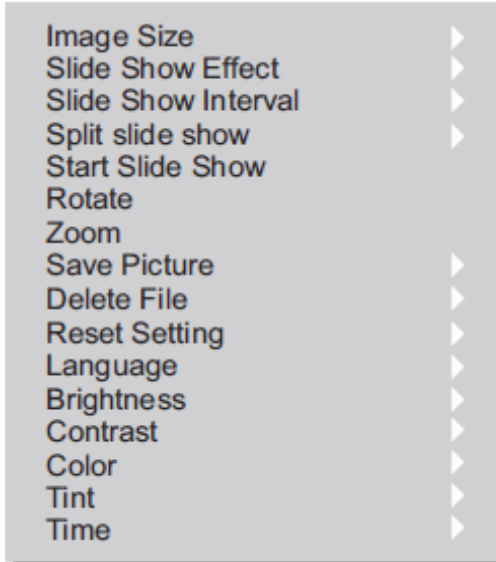

FOLOSIREA

- Asamblati suportul ramei foto digitale pentru a propti unitatea; prima data introduceti adaptorul DCplug in rama foto digitala, apoi introduceti cablul de alimentare in priza. Apoi ecranul va afisa: (va reda automat pozele din memorie), daca introduceti card SD/MMC, va reda pozele de pe card.

FUNCTII

Meniul de setare al ramei foto digitale va permite configurarea setarilor video si generale.

Apasati butonul MENU pentru a intra in meniu.

Image size (Marimea imaginii): puteti selecta marimea imaginii: potrivire automata sau optima.

Slide Show effect (Efect Slide Show): puteti selecta efecte slide show: random, merge, split, jalousie, close barn doors, open bam doors, radiation, surround.

Slide Show interval (Interval Slide Show): puteti selecta intervalul de timp pentru slide show.