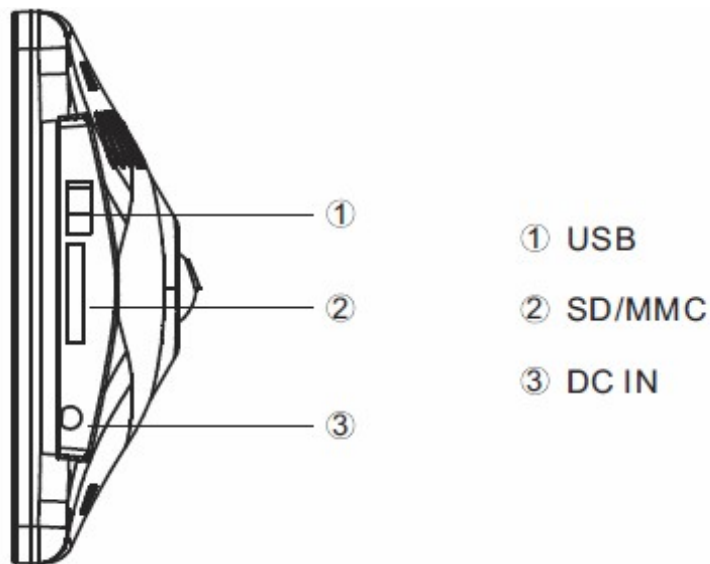

INTRODUCERE

Felicitari pentru achizitionarea Ramei Foto Digitale.

Inainte de a folosi produsul, va rugam sa cititi acest manual si sa il pastrati pentru viitoare referinte.

Rama Foto Digitala Multimedia va ofera posibilitatea de a vedea poze digitale direct de pe cardul de memorie al camerei. Puteti totodata sa creati un slide show cu multiple efecte de tranzitie. Nu va trebuie calculator, camera digitala sau conexiune la internet.

Rama Foto Digitala Multimedia este compatibila cu urmatoarele carduri de memorie: SD, MMC.

PRECAUTII SI INTRETINERE

Se foloseste numai in medii inchise.

Pentru a evita riscul electrocutarii nu expuneti aparatul la umezeala.

Pentru a evita supraincalzirea, nu blocati gaurile de ventilatie din spatele ramei foto.

Tineti Rama Foto Digitala departe de razele directe ale soarelui. Acestea pot cauza avarii.

Nu demontati Rama Foto Digitala. Exista riscul de soc electric si nu exista componente care se pot repara de utilizator. Demontarea Ramei Foto Digitale duce la pierderea garantiei.

Nu folositi Rama Foto Digitala daca conditiile pot duce la condensare sau avarii se pot produce.

CONEXIUNI